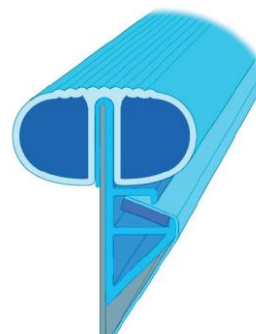

BASENY GOTOWE ze ścianą stalową

Nr art.	Nazwa towaru	Nr części
Poręcz górna z profilem do zawieszania folii – basen OKRĄGŁY		
e06810	śr. 3 m	111,60
e06812	śr. 3,5 m	128,40
e06814	śr. 3,6m	132,00
e06815	śr. 4,2 m	150,00
e06818	śr. 4,5 m	168,00
e06825	śr. 5 m	186,00
e 05328	śr. 5,5 m	204,00
e06830	śr. 6 m	216,00
e06832	śr. 7 m	264,00
e06834	śr. 8 m	324,00
Poręcz górna z profilem do zawieszania folii – basen PODŁUŻNY [dł x szer.]		
e 06858	5,0 x 2,5 m	180,00
e 06860	5,7 x 3,0 m	210,00
e 06862	7,0 x 3,0 m	246,00
e 06865	6,2 x 3,5 m	234,00
e 06867	7,5 x 3,5 m	270,00
e 06868	6,3x 3,6 m	246,00
e 06869	8,0 x 4,0 m	288,00
e 06870	8,2 x 4,2 m	294,00
e 06874	9,5 x 4,2 m	336,00
e 06875	9,16 x 4,6 m	330,00
e 06877	9,0 x 5,0 m	330,00
e 06879	10,30x5,00	366,00
e 06883	11,30x6,00	384,00

Profile dolne nie są oferowane jako części zamienne